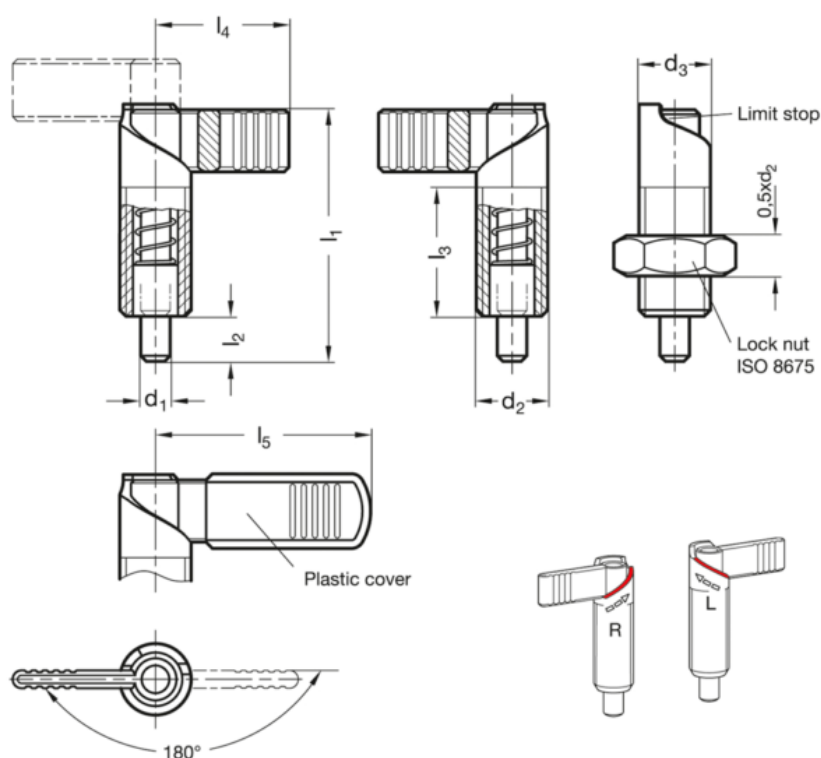

Varenummer: 2072156M1215RA
 Beskrivelse: E+G positioneringsbolt
 GN 721.5-6-M12x1,5-RA

Mål

d1	= 6	l4	= 26
d2	= M12x1.5	l5	= -
d3	= 12	Vægt i (g)	= 110
fjedbund	= 8		
fjedtop	= 18		
l1	= 47		
l2	= 8		
l3	= 26		